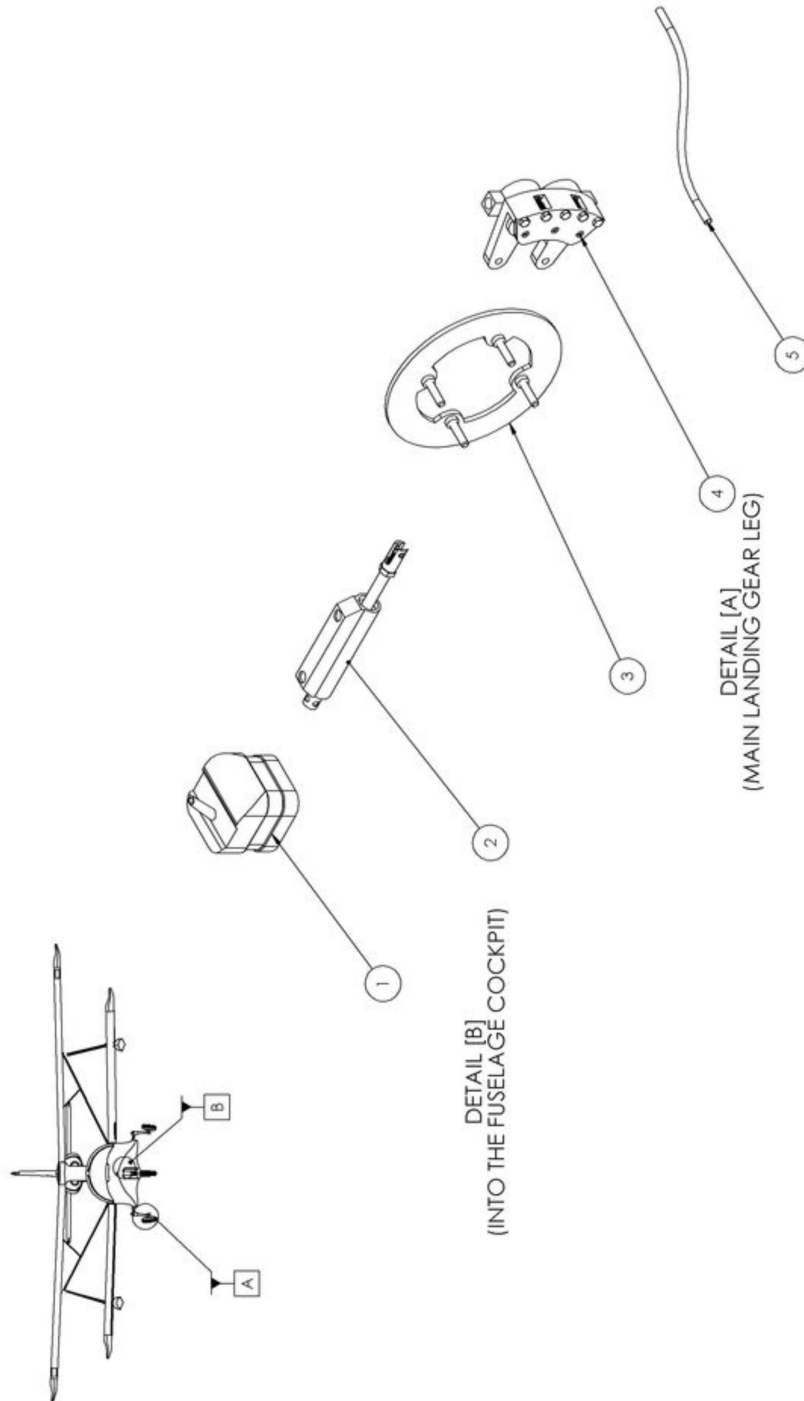

ASSEMBLY-13LS - BRAKE SYSTEM

FIGURE N° N° FIGURA	PART NUMBER CÓDIGO PEÇA	NOMENCLATURE / DESCRIPTION NOMENCLATURA / DESCRIÇÃO	QUANTITY PER SET QTDE. POR CONJUNTO	MEASURE UNIT UNID. DE MEDIDA
01	PB-520.012	BRAKE FLUID RESERVOIR	1	PC
02	PI-520.024	CYLINDER	4	PC
03	PB-520.023	BRAKE DISC	2	PC
04	SE-520.022	BRAKE CLAMP + PADS	2	PC
05	MP-900.064	NYLON HOSE 1/4"	9	MT

ASSEMBLY-13LS - BRAKE SYSTEM

Alpha Numeric Parts List
Lista de Peças Alfanumérico

PART NUMBER CÓDIGO PEÇA	ASSEMBLY CONJUNTO	PAGE N° N° PÁGINA	FIGURE N° N° FIGURA
MP-900.064	ASSEMBLY-13LS	1	05
PB-520.012	ASSEMBLY-13LS	1	01
PB-520.023	ASSEMBLY-13LS	1	03
PI-520.024	ASSEMBLY-13LS	1	02
SE-520.022	ASSEMBLY-13LS	1	04