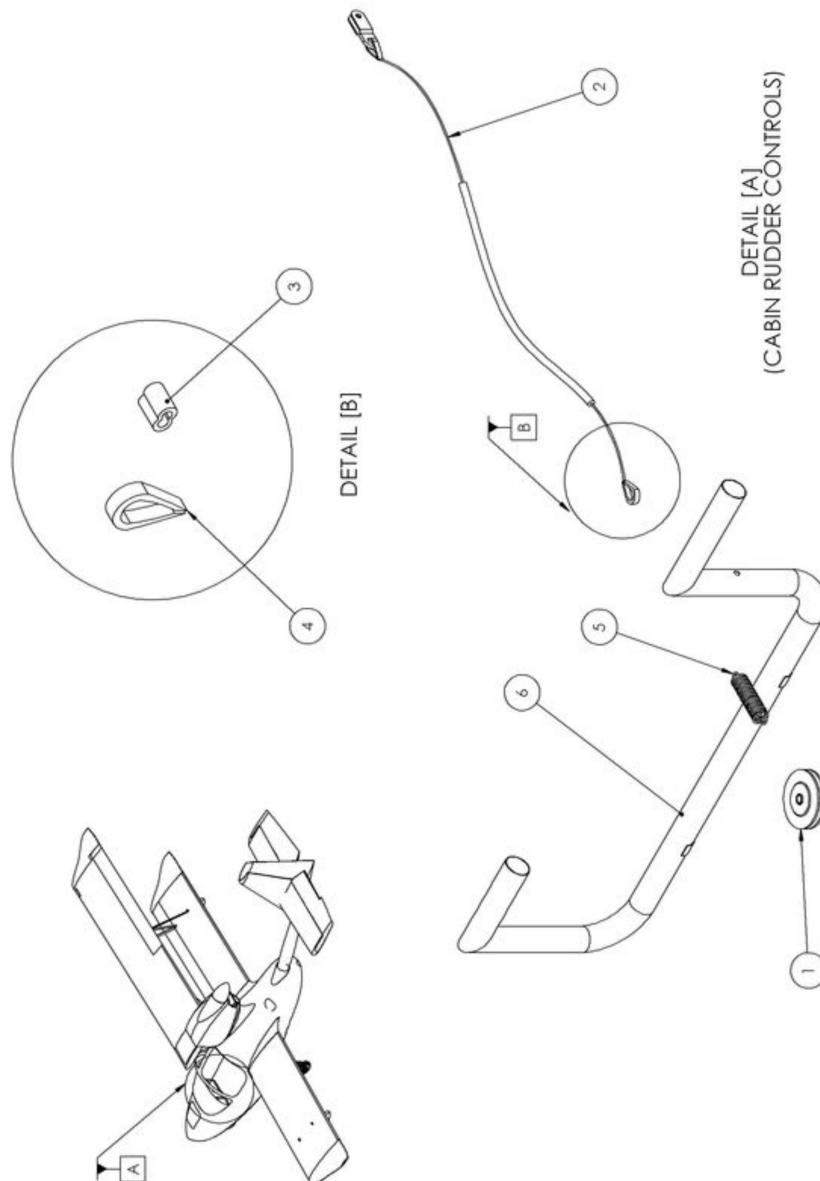

**ASSEMBLY-11LS - RUDDER CONTROLS**

<b>FIGURE N°</b> <b>N° FIGURA</b>	<b>PART NUMBER</b> <b>CÓDIGO PEÇA</b>	<b>NOMENCLATURE / DESCRIPTION</b> <b>NOMENCLATURA / DESCRIÇÃO</b>	<b>QUANTITY PER SET</b> <b>QTDE. POR CONJUNTO</b>	<b>MEASURE UNIT</b> <b>UNID. DE MEDIDA</b>
01	PE-232.015	PULLEY	1	PC
02	MP-900.179	STAINLESS STEEL CABLE 3/32"	13	MT
03	PN-718.006	NICOPRESS SLEEVE 3/32"	6	PC
04	PN-718.008	CABLE THIMBLE 3/32", 1/8"	6	PC
05	SE-232.007-1	SPRING	2	PC
06	PE-232.005	PEDAL	2	PC

ASSEMBLY-11LS - RUDDER CONTROLS

**Alpha Numeric Parts List**  
**Lista de Peças Alfanumérico**

<b>PART NUMBER</b> <b>CÓDIGO PEÇA</b>	<b>ASSEMBLY</b> <b>CONJUNTO</b>	<b>PAGE N°</b> <b>N° PÁGINA</b>	<b>FIGURE N°</b> <b>N° FIGURA</b>
MP-900.179 .....	ASSEMBLY-11LS	1	02
PE-232.005 .....	ASSEMBLY-11LS	1	06
PE-232.015 .....	ASSEMBLY-11LS	1	01
PN-718.006 .....	ASSEMBLY-11LS	1	03
PN-718.008 .....	ASSEMBLY-11LS	1	04
SE-232.007-1 .....	ASSEMBLY-11LS	1	05