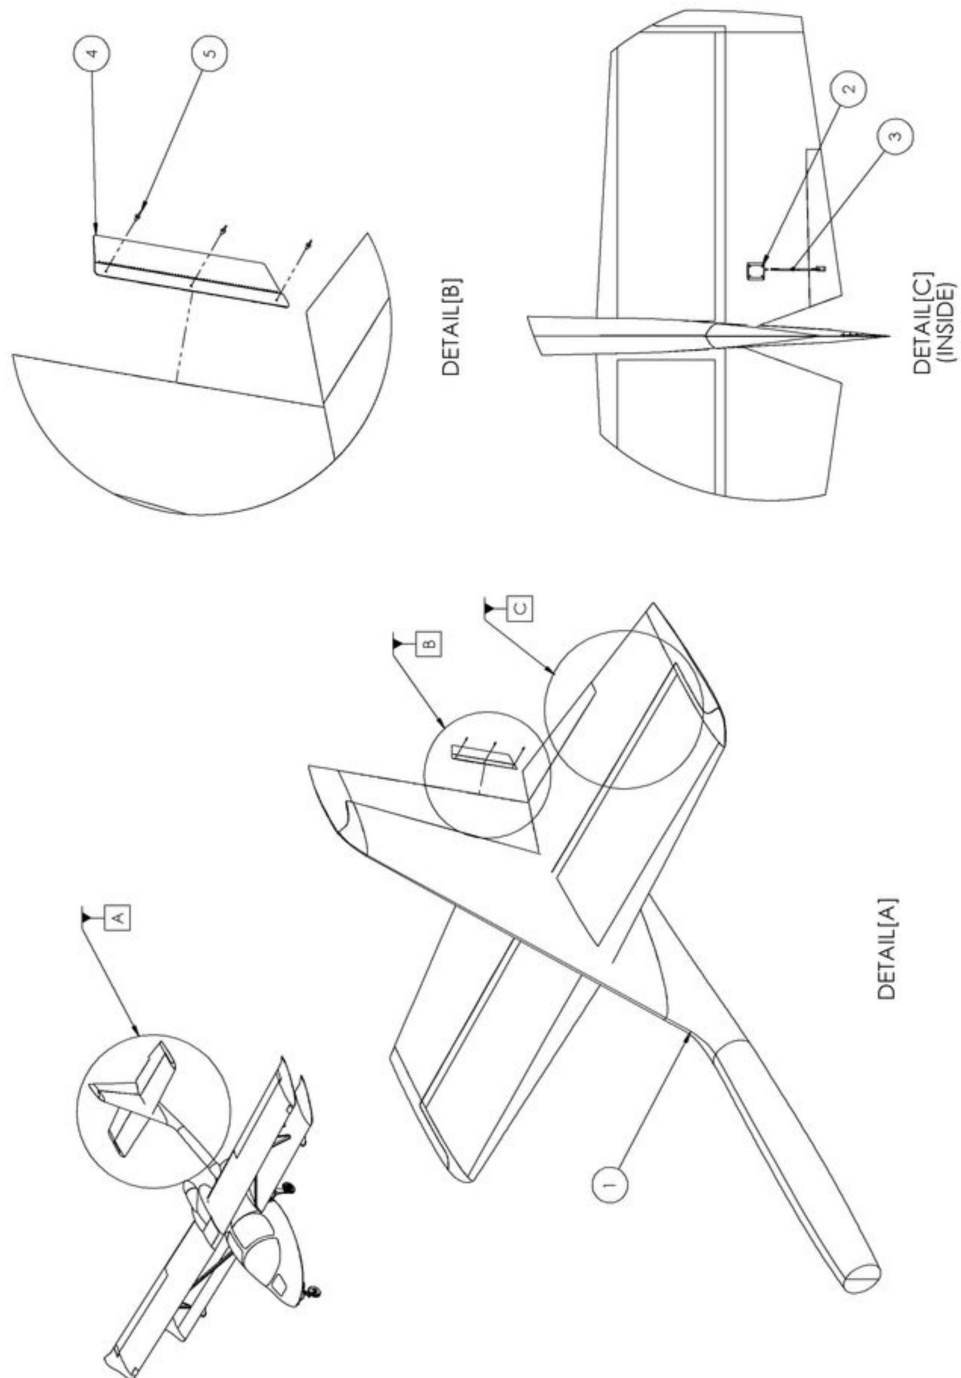

ASSEMBLY-06LS - EMPENNAGE

FIGURE N° N° FIGURA	PART NUMBER CÓDIGO PEÇA	NOMENCLATURE / DESCRIPTION NOMENCLATURA / DESCRIÇÃO	QUANTITY PER SET QTDE. POR CONJUNTO	MEASURE UNIT UNID. DE MEDIDA
01	ASSEMBLY-06LS	EMPENNAGE	1	PC
02	PI-121.065	ELECTRICAL TRIM	1	PC
03	SE-123.057-1	TRIM ROD	1	PC
04	SE-123.080	TAB	1	PC
05	PN-705.017	RIVET	1	PC

ASSEMBLY-06LS - EMPENNAGE

Alpha Numeric Parts List
Lista de Peças Alfanumérico

PART NUMBER CÓDIGO PEÇA	ASSEMBLY CONJUNTO	PAGE N° N° PÁGINA	FIGURE N° N° FIGURA
ASSEMBLY-06LS	ASSEMBLY-06LS	1	01
PI-121.065	ASSEMBLY-06LS	1	02
PN-705.017	ASSEMBLY-06LS	1	05
SE-123.057-1	ASSEMBLY-06LS	1	03
SE-123.080	ASSEMBLY-06LS	1	04