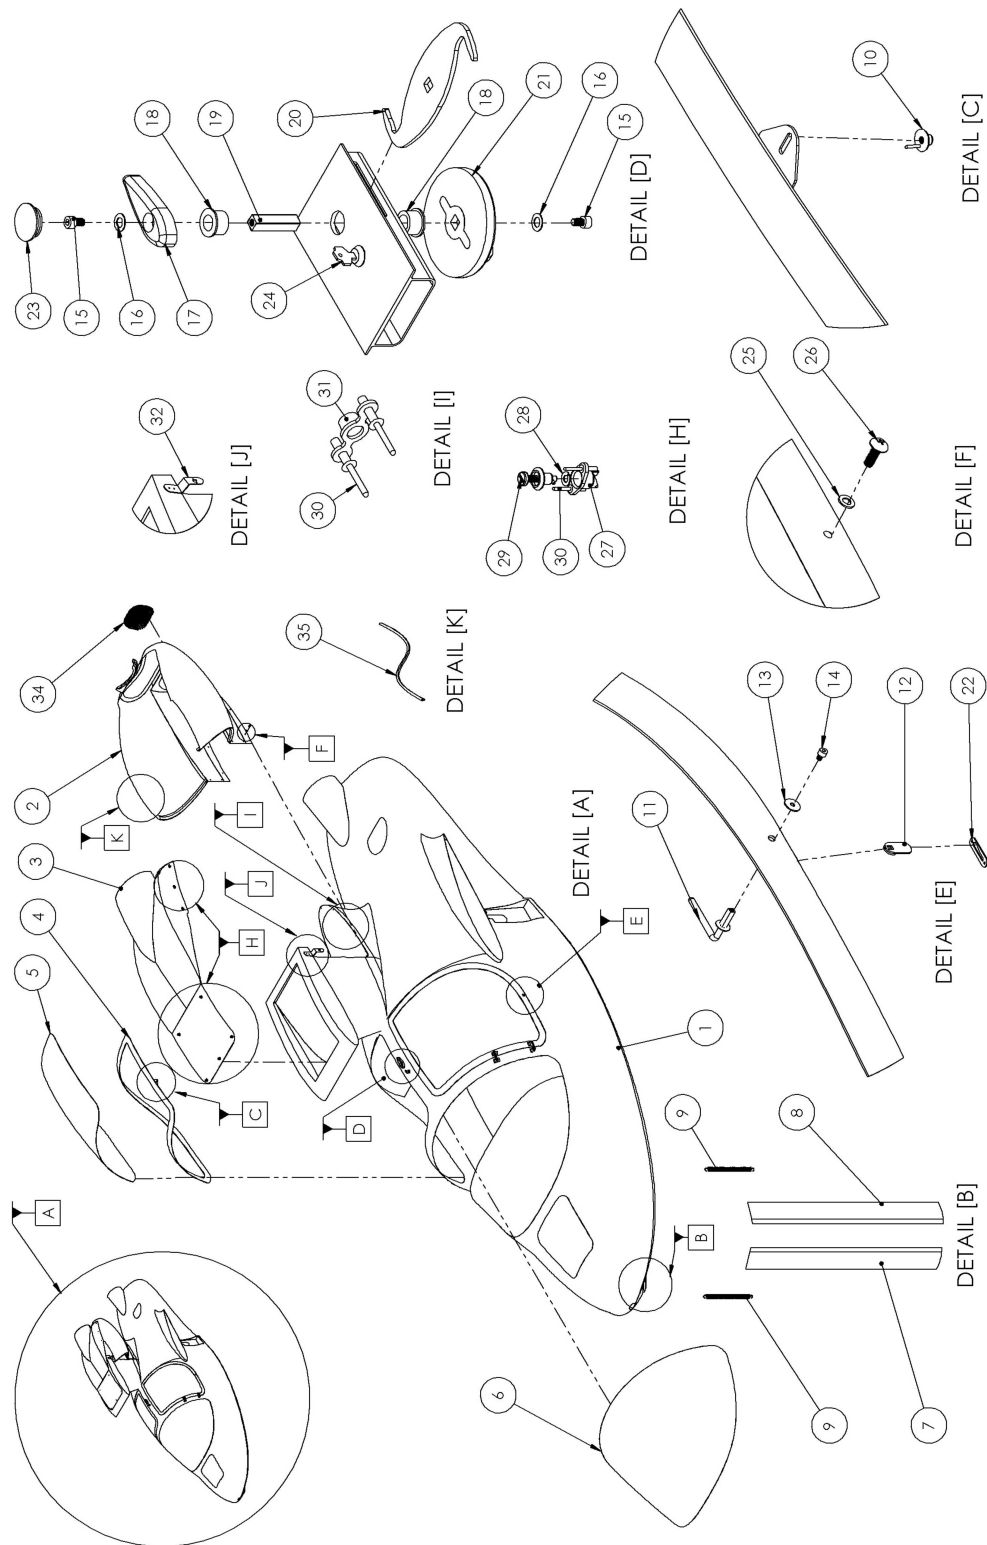

ASSEMBLY-01LS - FUSELAGE

FIGURE N° N° FIGURA	PART NUMBER CÓDIGO PEÇA	NOMENCLATURE / DESCRIPTION NOMENCLATURA / DESCRIÇÃO	QUANTITY PER SET QTDE. POR CONJUNTO	MEASURE UNIT UNID. DE MEDIDA
34	SE-411.014	COWLING PROTECTION NET	1	PC
35	PE-411.006	FINISHING RUBBER	1,8	MT

ASSEMBLY-01LS - FUSELAGE